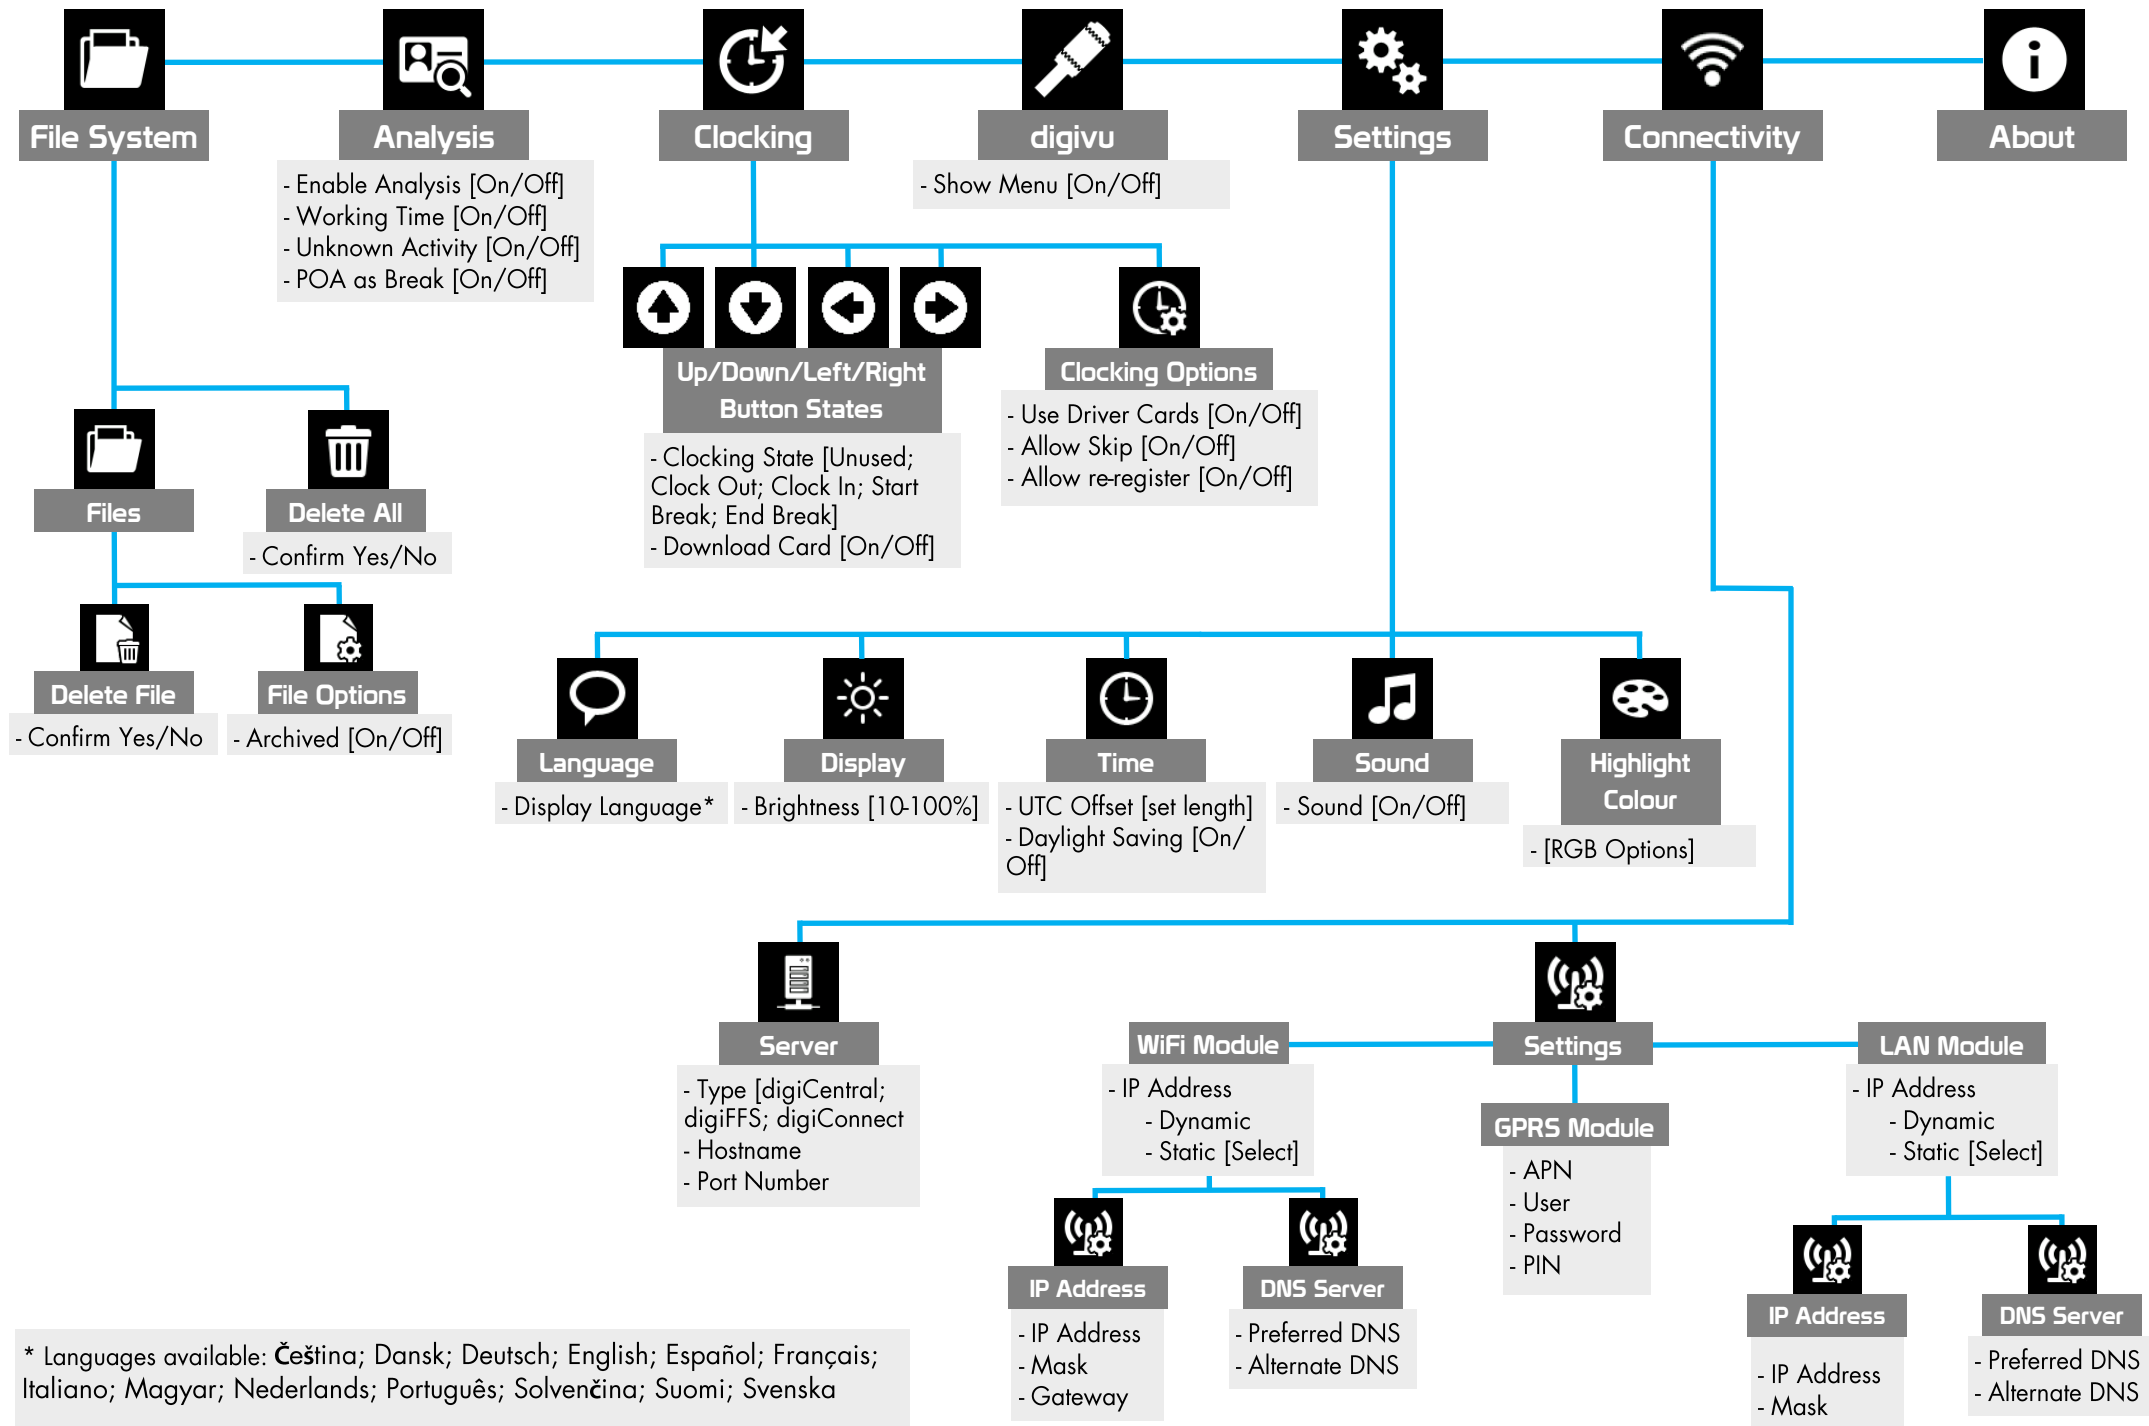

Digipostpro Menu Map - Main Menu

* Languages available: Čeština; Dansk; Deutsch; English; Español; Français; Italiano; Magyar; Nederlands; Português; Solvenčina; Suomi; Svenska

Digipostpro Menu Map - upon digivu insertion